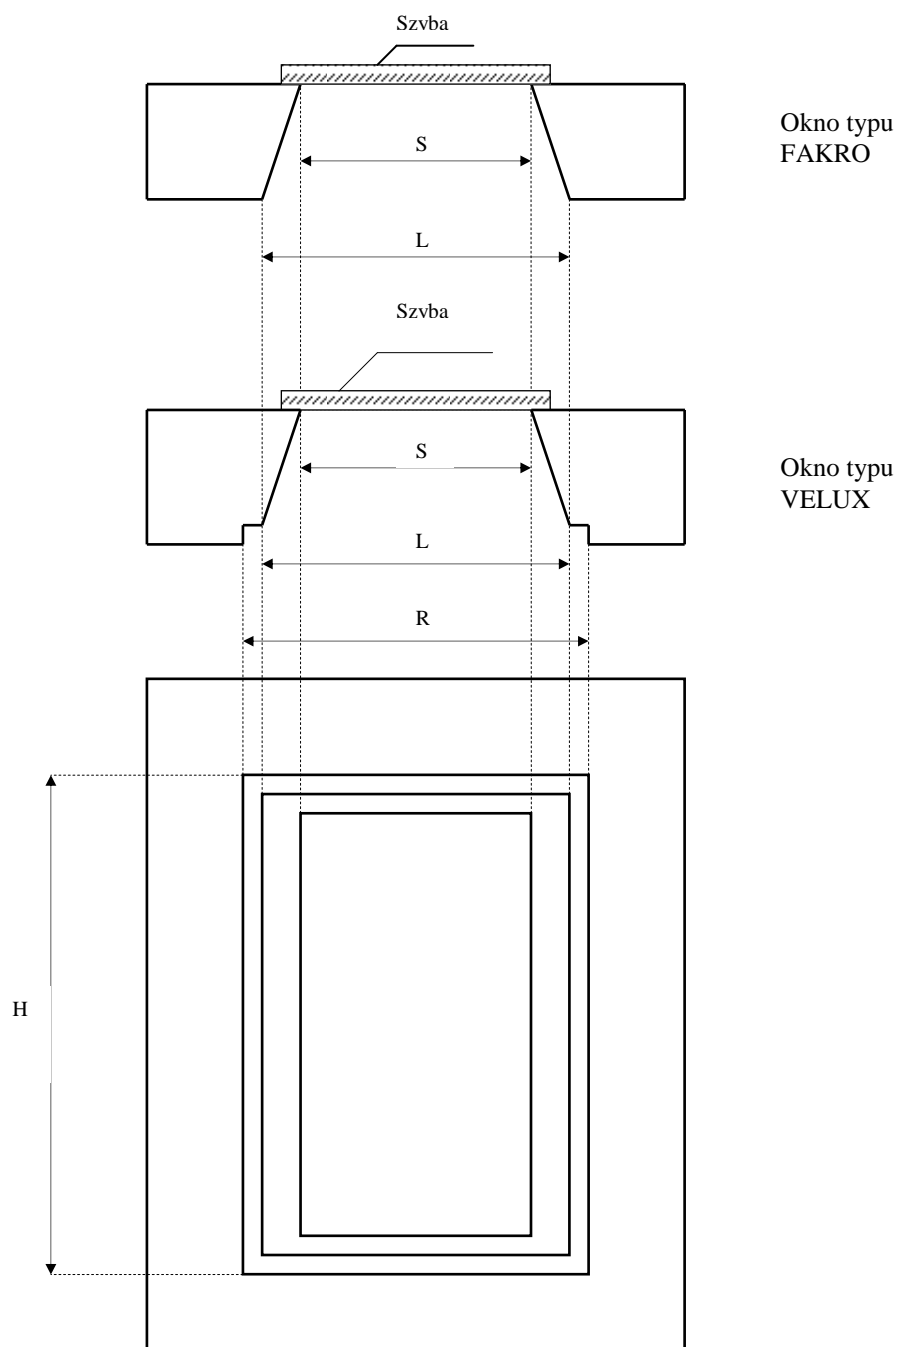

SCHEMAT WYMIAROWANIA OKIEN DACHOWYCH DLA ROLET W KASETKACH MODEL „RETRO”

R – szerokość całkowita rolety (podawać w rubryce UWAGI **tylko** przy oknach typu VELUX z wrębem).

L – szerokość pomiędzy wewnętrznymi krawędziami ramy okna (skrzydła).

S – szerokość szyby wraz z ewentualnymi uszczelkami.

H – wysokość rolety.